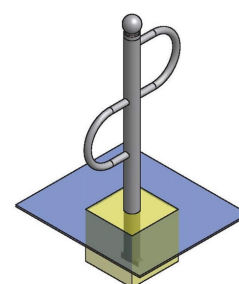

Autres pommeaux

MODÈLE : SUPPORT VÉLO, MODÈLE : POMMEAU BOULE, À SCELLER

Pour ludifier et accompagner le développement de l'usage du vélo, le support cycle permet au cycliste de garer son bien en des lieux identifiés et identifiables.

INFORMATIONS COMPLÉMENTAIRES

Autres pommeaux: LAVANDE, FREESIA, PIVOINE

DIMENSIONS

Hauteur totale: 1,37m

AUTRES DIMENSIONS

Largeur 606mm

MATÉRIAUX, REVÊTEMENTS, COULEURS

Ensemble mécano-soudé en acier apte à la galvanisation à chaud. Galvanisation à chaud des produits finis (+/-80 microns), + Thermolaquage, poudre thermodurcissable à base de résine polyester (Minimum 60microns). Mise à la teinte: RAL au choix. Nous pouvons également vous conseiller sur les finitions "Fine textured" & sablé.