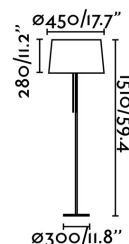

Caractéristiques

Ampoule:	1 x E27 20W
Ampoule incluse:	Non
Transformateur:	
Transformateur inclus:	Non
Tension:	100-240V
Fréquence de fonctionnement:	50/60Hz
IP:	20
Classe:	II
Matériel:	Métal et textile
Designer:	ESTUDI RIBAUDÍ
Ampoule recommandée:	17464
Description de l'ampoule recommandée:	G95 MATE LED E27 6W 2700K 800Lm
Longueur:	450 mm
Largeur:	450 mm
Hauteur:	1510 mm
Poids Net:	3.80 kg
Volume:	0.15470 m3