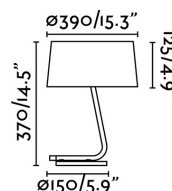

HOTEL Lampe de table blanc 1L

Réf. 589515

Lampe de table de style moderne fabriquée en métal et en textile. Dessinée par : Alex & Manel Llusçà.

Caractéristiques

Ampoule:	1 x E27 20W
Ampoule incluse:	Non
Transformateur:	
Transformateur inclus:	Non
Tension:	100-240V
Fréquence de fonctionnement:	50/60Hz
IP:	20
Classe:	II
Matériel:	Métal et textile
Designer:	ALEX & MANEL LLUSCÀ
Ampoule recommandée:	17463
Description de l'ampoule recommandée:	A60 MATE LED E27 7W 2700K 640Lm
Longueur:	255 mm
Largeur:	255 mm
Hauteur:	370 mm
Diamètre:	255 Ø
Poids Net:	2.80 kg
Volume:	0.02683 m3