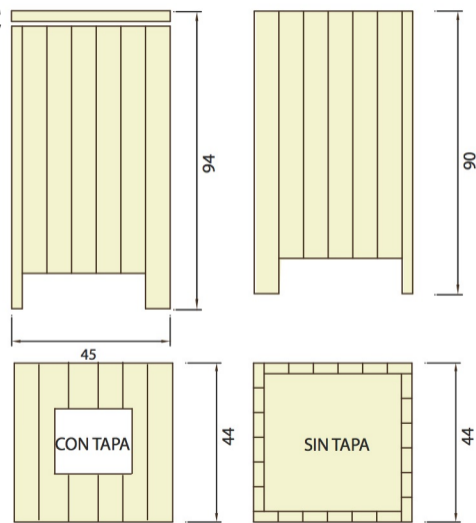

CORBEILLE 100L AVEC
OU SANS COUVERCLE

Corbeille totalement en plastique recyclé-100L.

70x30
100x30

Visseries galvanisées

Poid aprox.: 46Kg. / 43Kg.