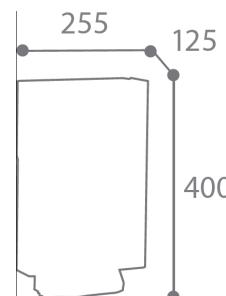

Dimensions :

Sans emballage:

Poids : 3.30kg

Volume : 0.016m³

Dim. (L*I*H): 255*125*400

Avec emballage:

- Poids: 3.50kg

- Volume: 0.016m³

- Dim(L*I*H) : 265*140*420

Nomenclature douanière : 73 23 99 00

Gencod : 3019920598112

Avantages :

- ❖ Robustesse et bonne tenue à la corrosion
- ❖ Autonomie pour 200 prises de sachets
- ❖ Maintenance facilitée

Palettisation :

Quantité	78
Hauteur (en m)	1.74
Nombre produit/couche	13
Nombre de couches/palette	6
Format palette (en mm)	1200/800
Poids (en kg)	283

Mise en place facile des sacs liasses