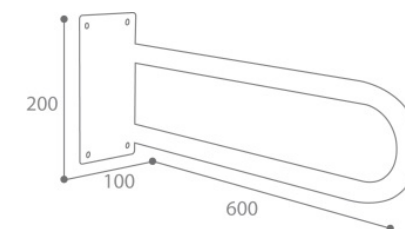

Nomenclature douanière : 73 23 99 00

Gencod : 3019920518530

Avantages :

- ❖ Antivandalisme
- ❖ Résistance de 150kg
- ❖ Solution pour l'accessibilité des personnes à mobilité réduite
- ❖ Robuste et résistant à la corrosion

Palettisation :

Quantité	50
Hauteur (en m)	1.20
Nombre produit/couche	5
Nombre de couches/palette	10
Format palette (en mm)	1200/800
Poids (en kg)	89