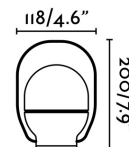

Classe: III

Matériel: Polycarbonate et bois

Designer: NAHTRANG

Ampoule recommandée:

Description de l'ampoule recommandée:

Longueur: 118 mm

Hauteur: 200 mm

Poids Net: 0.32 kg

Volume: 0.00688 m3

8421776146501