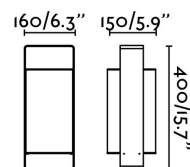

LULA-G Lampe de table blanche

Réf. 589338

LULA est une collection de lampes de design de Marina Milá pour éclairage intérieur. Elle est composée d'une petite lampe de table et d'une grande lampe de table en trois couleurs différentes, fabriquées en acier et en toile. Cette lampe de table aux formes douces et austères est idéale pour éclairer le salon.

Caractéristiques

Ampoule:	1 x E27 MAX 20W
Ampoule incluse:	Non
Transformateur:	
Transformateur inclus:	Non
Tension:	100-240V
Fréquence de fonctionnement:	50/60Hz
IP:	20
Classe:	II
Matériel:	Métal et textile
Designer:	MARINA MILA
Ampoule recommandée:	17463
Description de l'ampoule recommandée:	A60 MATE LED E27 7W 2700K 640Lm
Longueur:	160 mm
Largeur:	150 mm
Hauteur:	400 mm
Poids Net:	3.00 kg
Volume:	0.01490 m3