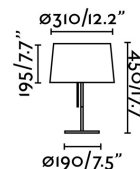

VOLTA Lampe de table noire

Réf. 589474

VOLTA est une série de lampes de design de Estudi Ribaudí, intemporelle et élégante, idéale pour des projets d'éclairage en intérieur. VOLTA est une série qui porte une attention particulière aux détails, par exemple ses interrupteurs sont discrets sur les appliques mais plus imposants sur les lampadaires et les lampes de table.

Caractéristiques

Ampoule:	1 x E27 20W
Ampoule incluse:	Non
Transformateur:	
Transformateur inclus:	Non
Tension:	100-240V
Fréquence de fonctionnement:	50/60Hz
IP:	20
Classe:	II
Matériel:	Métal et textile
Designer:	ESTUDI RIBAUDÍ
Ampoule recommandée:	17463
Description de l'ampoule recommandée:	A60 MATE LED E27 7W 2700K 640Lm
Longueur:	310 mm
Largeur:	310 mm
Hauteur:	450 mm
Poids Net:	1.80 kg
Volume:	0.04707 m3