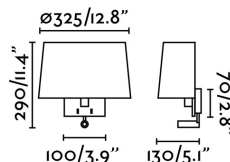

Classe: I

Matériel: Métal et textile

Designer: ESTUDI RIBAUDÍ

Ampoule recommandée: 17463

Description de l'ampoule recommandée: A60 MATE LED E27 7W 2700K 640Lm

Longueur: 325 mm

Largeur: 130 mm

Hauteur: 290 mm

Poids Net: 1.30 kg

Volume: 0.02370 m3

8421776080850