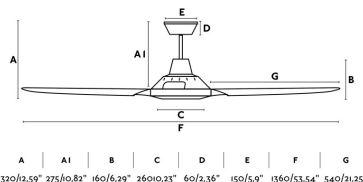

### blanche

Réf. 590979-1

Ventilateur de plafond extra large idéal pour des pièces à partir de 28m<sup>2</sup>. Moteur en aluminium et pales en ABS en blanc. Actionné par un contrôle à distance, inclus de 3 vitesses réglables (108-162-235 rpm) correspondant aux consommations suivantes : 22-43-85w. MENO peut être installé sur plafond mansard et a fonction été/hiver.

#### Description de l'ampoule recommandée:

Hauteur:	320 mm
Diamètre:	1880 Ø
Poids Net:	6.08 kg
Volume:	0.05899 m <sup>3</sup>

8421776168978