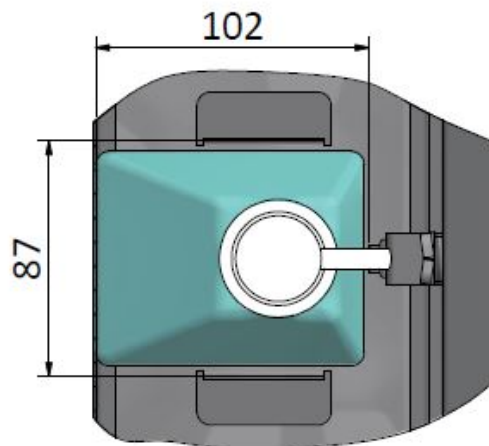

Dimension de la bouteille d'Euro 500 ml:
 Hauteur: 150-160 mm
 Largeur: max. 75 mm
 Profondeur: max. 65 mm

Dimension de la bouteille d'Euro 1000 ml:
 Hauteur: 170-200 mm
 Largeur: max. 88 mm
 Profondeur: max. 70 mm