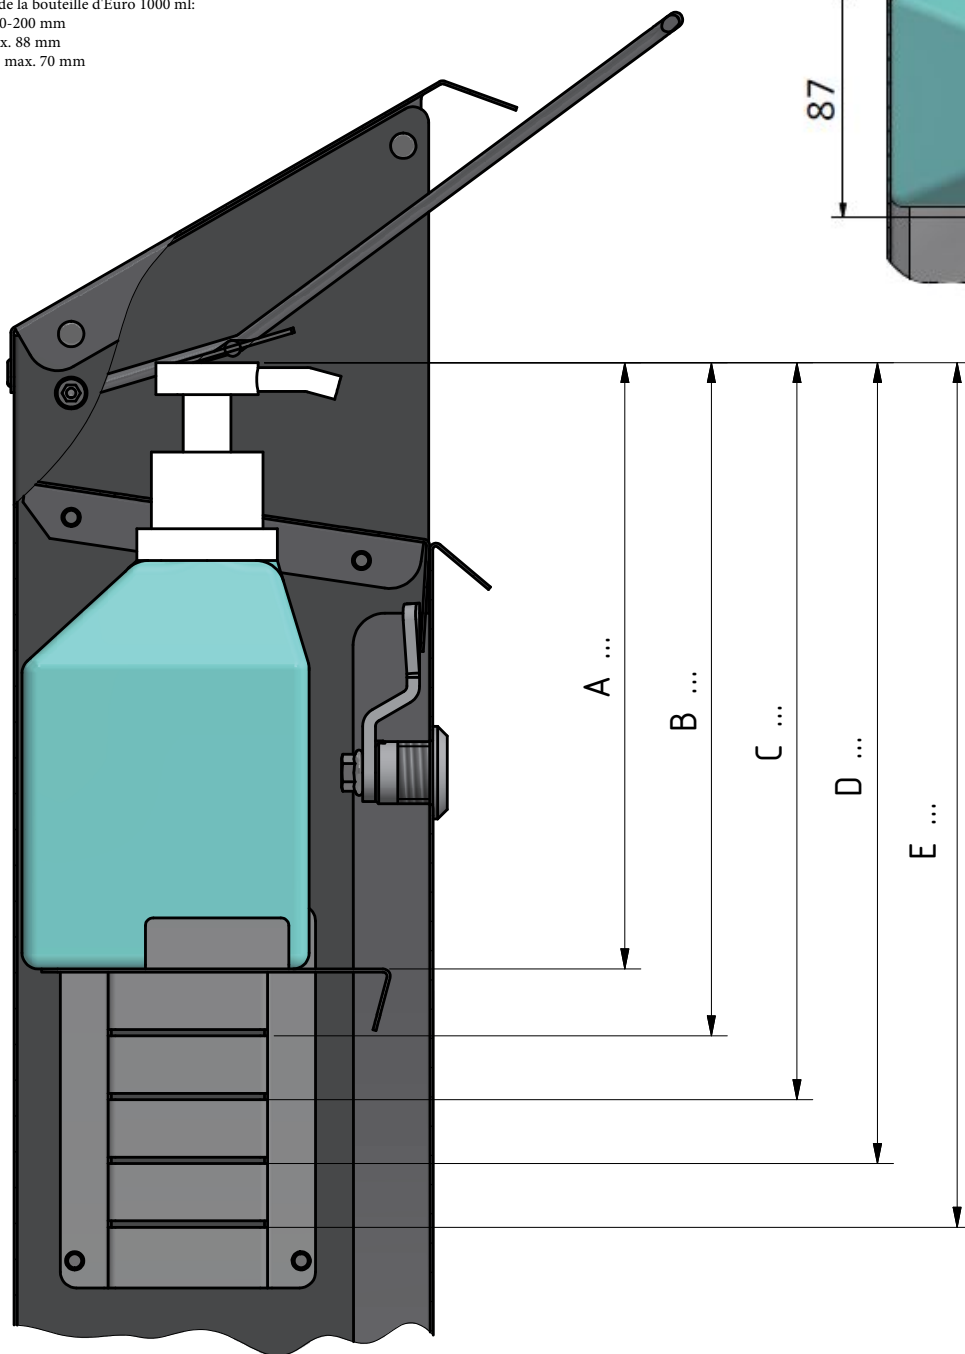

Dimension de la bouteille d'Euro 500 ml:
 Hauteur: 150-160 mm
 Largeur: max. 75 mm
 Profondeur: max. 65 mm

Dimension de la bouteille d'Euro 1000 ml:
 Hauteur: 170-200 mm
 Largeur: max. 88 mm
 Profondeur: max. 70 mm

	HDS41	HDS115	HDS124
A	170	190	190
B	190	210	210
C	210	230	230
D	230	250	250
E	250	270	270